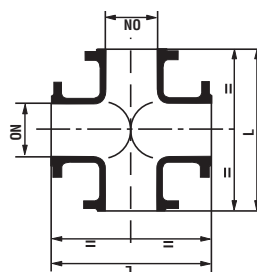

CODO DOBLE BRIDA 90° CON PATA 90° DUCKFOOT FLANGED BEND

REF.	DN	L	h	d	Peso
04C90P08	80	165	110	180	14.00
04C90P10	100	180	125	200	17.80
04C90P15	150	220	160	250	29.60
04C90P20	200	260	190	300	32.50

CRUCETA CON BRIDAS ALL FLANGED CROSS

REF.	DN	L	Peso
04CB0606	65	300	16.00
04CB0808	80	330	19.50
04CB1010	100	360	24.50
04CB1212	125	400	32.00
04CB1515	150	440	41.00
04CB2020	200	520	62.00
04CB2525	250	600	90.50
04CB3030	300	680	121.20

Dimensiones en mm. / Dimensions in mm.