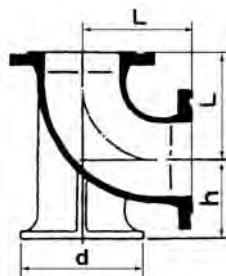

CODO DOBLE BRIDA 90° CON PATA 90° DUCKFOOT FLANGED BEND

REF.	DN	L	h	d	Peso
04C90P08	80	165	110	180	14.00
04C90P10	100	180	125	200	17.80
04C90P15	150	220	160	250	29.60
04C90P20	200	260	190	300	32.50

CRUCETA CON BRIDAS ALL FLANGED CROSS

REF.	DN	L	Peso
04CB0606	65	300	16.00
04CB0808	80	330	19.50
04CB1010	100	360	24.50
04CB1212	125	400	32.00
04CB1515	150	440	41.00
04CB2020	200	520	62.00
04CB2525	250	600	90.50
04CB3030	300	680	121.20

Dimensiones en mm. / Dimensions in mm.