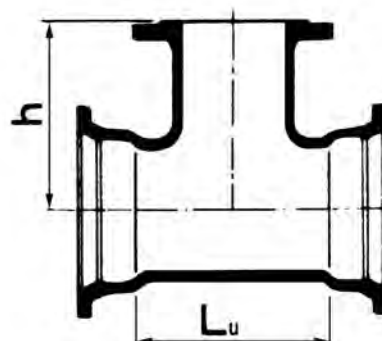

TE DOBLE ENCHUFE BRIDA

DOUBLE SOCKET FLANGED BRANCH TEE

REF.	DN	Dn	L	h	Peso
02TB0804	80	40	155	135	13.20
02TB0806	80	65	155	155	13.50
02TB0808	80	80	170	165	13.60
02TB1004	100	40	155	135	14.95
02TB1006	100	65	155	165	15.10
02TB1008	100	80	170	175	16.00
02TB1010	100	100	190	180	17.20
02TB1208	125	80	170	190	20.60
02TB1210	125	100	195	195	21.00
02TB1212	125	125	225	200	23.00
02TB1506	150	65	160	190	22.20
02TB1508	150	80	170	205	23.00
02TB1510	150	100	195	210	24.50
02TB1512	150	125	225	215	28.20
02TB1515	150	150	255	220	29.50
02TB2006	200	65	150	230	30.70
02TB2008	200	80	175	235	31.50
02TB2010	200	100	200	240	33.50
02TB2015	200	150	255	250	39.00
02TB2020	200	200	315	260	45.50
02TB2508	250	80	180	265	38.00
02TB2510	250	100	200	270	43.50
02TB2515	250	150	260	280	50.50
02TB2520	250	200	315	290	57.00
02TB2525	250	250	375	300	66.00

REF.	DN	Dn	L	h	Peso
02TB3008	300	80	180	295	53.50
02TB3010	300	100	205	300	55.00
02TB3015	300	150	260	310	60.80
02TB3020	300	200	320	320	71.00
02TB3025	300	250	380	330	81.50
02TB3030	300	300	435	340	91.00
02TB3510	350	100	205	330	73.40
02TB3515	350	150	270	340	78.00
02TB3535	350	350	495	380	124.20
02TB4010	400	100	210	360	84.00
02TB4015	400	150	270	370	98.00
02TB4020	400	200	325	380	101.50
02TB4025	400	250	385	390	125.50
02TB4030	400	300	440	400	128.00
02TB4040	400	400	560	420	192.00
02TB5010	500	100	215	420	114.00
02TB5015	500	150	215	420	126.00
02TB5030	500	300	450	460	160.20
02TB5050	500	500	680	500	287.00
02TB6015	600	150	340	500	164.60
02TB6020	600	200	340	500	173.00
02TB6030	600	300	455	520	264.00
02TB6060	600	600	800	580	-

Dimensiones en mm. / Dimensions in mm.