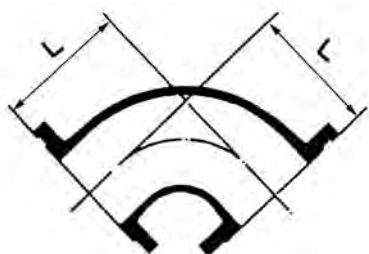

CODO DOBLE BRIDA 90°

90° DOUBLE FLANGED BEND

REF.	DN	L	Peso
04C90005	50	150	6.70
04C90006	65	160	9.20
04C90008	80	165	9.70
04C90010	100	180	12.00
04C90012	125	200	15.60
04C90015	150	220	20.00
04C90020	200	260	30.00
04C90025	250	350	49.00
04C90030	300	400	69.50
04C90035	350	450	96.00
04C90040	400	500	126.00
04C90050	500	600	209.00
04C90060	600	700	368.80

CODO DOBLE BRIDA 45°

45° DOUBLE FLANGED BEND

REF.	DN	L	Peso
04C45005	50	150	8.00
04C45006	65	160	10.00
04C45008	80	130	9.40
04C45010	100	140	11.30
04C45012	125	150	14.50
04C45015	150	160	18.40
04C45020	200	180	27.00
04C45025	250	245	43.50
04C45030	300	275	60.00
04C45035	350	298	89.00
04C45040	400	324	107.00
04C45050	500	375	190.00
04C45060	600	426	286.50