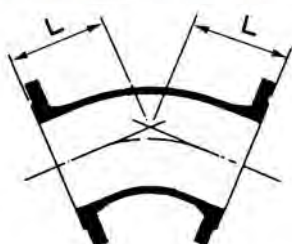

CODO DOBLE BRIDA 90°

90° DOUBLE FLANGED BEND

REF.	DN	L	Peso
04C90005	50	150	6.70
04C90006	65	160	9.20
04C90008	80	165	9.70
04C90010	100	180	12.00
04C90012	125	200	15.60
04C90015	150	220	20.00
04C90020	200	260	30.00
04C90025	250	350	49.00
04C90030	300	400	69.50
04C90035	350	450	96.00
04C90040	400	500	126.00
04C90050	500	600	209.00
04C90060	600	700	368.80

CODO DOBLE BRIDA 45°

45° DOUBLE FLANGED BEND

REF.	DN	L	Peso
04C45005	50	150	8.00
04C45006	65	160	10.00
04C45008	80	130	9.40
04C45010	100	140	11.30
04C45012	125	150	14.50
04C45015	150	160	18.40
04C45020	200	180	27.00
04C45025	250	245	43.50
04C45030	300	275	60.00
04C45035	350	298	89.00
04C45040	400	324	107.00
04C45050	500	375	190.00
04C45060	600	426	286.50

Dimensiones en mm. / Dimensions in mm.