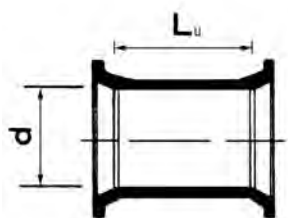

## MANGUITO COLLAR

REF.	DN	L	Peso
02M00006	60	160	7.20
02M00008	80	160	7.70
02M00010	100	160	9.70
02M00012	125	165	12.50
02M00015	150	165	15.20
02M00020	200	170	22.00
02M00025	250	175	30.00
02M00030	300	180	38.50
02M00035	350	185	58.50
02M00040	400	190	67.00
02M00050	500	200	93.00
02M00060	600	210	135.00

## BRIDA-ENCHUFE FLANGED SOCKET

REF.	DN	L	Peso
02BE0006	60	105	5.90
02BE0008	80	105	7.40
02BE0010	100	110	9.00
02BE0012	125	115	11.50
02BE0015	150	120	14.20
02BE0020	200	120	20.00
02BE0025	250	125	27.50
02BE0030	300	130	36.50
02BE0035	350	135	49.54
02BE0040	400	140	60.00
02BE0050	500	170	112.50
02BE0060	600	180	141.40

Dimensiones en mm. / Dimensions in mm.