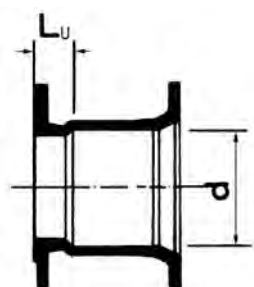

## MANGUITO COLLAR

REF.	DN	L	Peso
02M00006	60	160	7.20
02M00008	80	160	7.70
02M00010	100	160	9.70
02M00012	125	165	12.50
02M00015	150	165	15.20
02M00020	200	170	22.00
02M00025	250	175	30.00
02M00030	300	180	38.50
02M00035	350	185	58.50
02M00040	400	190	67.00
02M00050	500	200	93.00
02M00060	600	210	135.00

## BRIDA-ENCHUFE FLANGED SOCKET

REF.	DN	L	Peso
02BE0006	60	105	5.90
02BE0008	80	105	7.40
02BE0010	100	110	9.00
02BE0012	125	115	11.50
02BE0015	150	120	14.20
02BE0020	200	120	20.00
02BE0025	250	125	27.50
02BE0030	300	130	36.50
02BE0035	350	135	49.54
02BE0040	400	140	60.00
02BE0050	500	170	112.50
02BE0060	600	180	141.40

Dimensiones en mm. / Dimensions in mm.